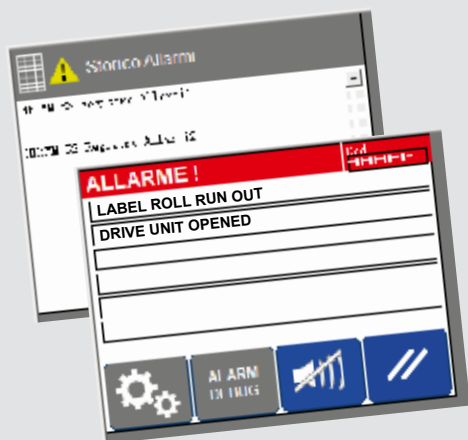

MMiI Man Machine Instinctive Interface

LABELING & MARKING

Range Monitoring. Calculation in real time of autonomy, in pieces and in residual time (in performance function); with representation graphic / chromatic and display visualization of "approaching end of roll". The monitoring is always active, does not require any operation (fail proof). Requires the use of rolls whole labels or in any case with quantity of labels known

Range Monitoring. Calcolo in tempo reale dell'autonomia, in pezzi e in tempo residui (in funzione delle prestazioni); con rappresentazione grafica/cromatica e visualizzazione a display dell'"approssimarsi esaurimento rotolo". Il monitoraggio è sempre attivo, non richiede alcuna operatività (fail proof). Richiede l'impiego di rotoli etichette interi o comunque con quantità di etichette conosciuta

Quick Multi-Input of parameters (extended keyboard or graphic "slider" or +/- keys); without confirmation and with Undo function

Clever Buttons Show-In. Buttons with intuitive icons and display of the status or set value; logic color inspired by the EN60204 standard

Multi-Input rapido dei parametri (tastiera estesa o "slider" grafico o tasti +/-); senza necessità di conferma e con funzione Undo

Clever Buttons Show-In. Pulsanti con icone intuitive e visualizzazione dello stato o del valore impostato; logica cromatica ispirata alla norma EN60204