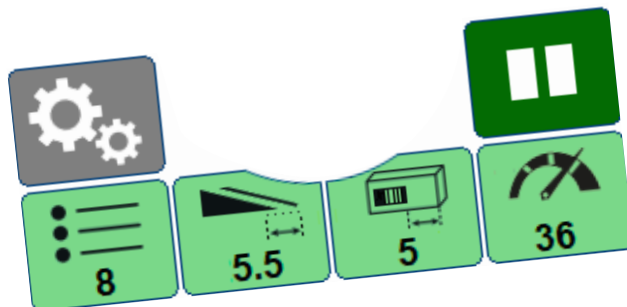

MMiI Man Machine Instinctive Interface

LABELING & MARKING

Range Monitoring. Calculation in real time of autonomy, in pieces and in residual time (in performance function); with representation graphic / chromatic and display visualization of "approaching end of roll". The monitoring is always active, does not require any operation (fail proof). Requires the use of rolls whole labels or in any case with quantity of labels known

Range Monitoring. Calcolo in tempo reale dell'autonomia, in pezzi e in tempo residui (in funzione delle prestazioni); con rappresentazione grafica/cromatica e visualizzazione a display dell'"approssimarsi esaurimento rotolo". Il monitoraggio è sempre attivo, non richiede alcuna operatività (fail proof). Richiede l'impiego di rotoli etichette interi o comunque con quantità di etichette conosciuta