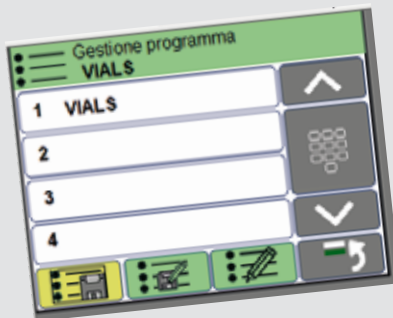

MMiI Man Machine Instinctive Interface

LABELING & MARKING

Range Monitoring. Calculation in real time of autonomy, in pieces and in residual time (in performance function); with representation graphic / chromatic and display visualization of "approaching end of roll". The monitoring is always active, does not require any operation (fail proof). Requires the use of rolls whole labels or in any case with quantity of labels known

Range Monitoring. Calcolo in tempo reale dell'autonomia, in pezzi e in tempo residui (in funzione delle prestazioni); con rappresentazione grafica/cromatica e visualizzazione a display dell'"approssimarsi esaurimento rotolo". Il monitoraggio è sempre attivo, non richiede alcuna operatività (fail proof). Richiede l'impiego di rotoli etichette interi o comunque con quantità di etichette conosciuta

Quick Multi-Input of parameters (extended keyboard or graphic "slider" or +/- keys); without confirmation and with Undo function

Clever Buttons Show-In. Buttons with intuitive icons and display of the status or set value; logic color inspired by the EN60204 standard

Multi-Input rapido dei parametri (tastiera estesa o "slider" grafico o tasti +/-); senza necessità di conferma e con funzione Undo

Clever Buttons Show-In. Pulsanti con icone intuitive e visualizzazione dello stato o del valore impostato; logica cromatica ispirata alla norma EN60204