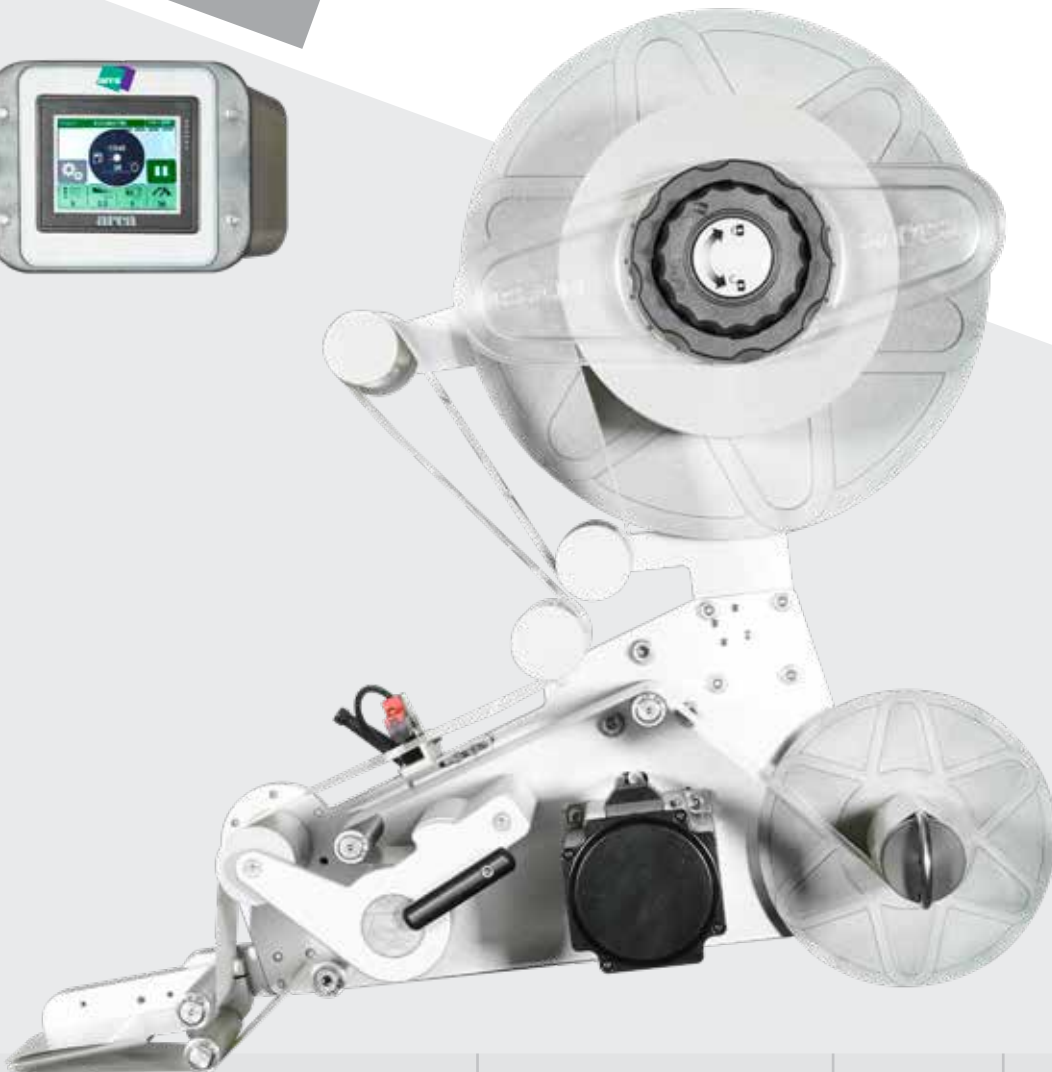

The ARCA logo consists of the word "arca" in a white, lowercase, sans-serif font, positioned on a green square background that is partially overlapped by a purple square.

LABELING & MARKING

SERIES

SHARP 4.0

<i>Labeler</i> Etichettatrice	<i>Max label reel diameter</i> Diametro max rotolo etichette	<i>Max speed</i> Velocità max	<i>Max frequency</i> Frequenza max	<i>Accuracy</i> Precisione di erogazione
SHARP 4.0 110	300mm - 11.81"	up to 40 m/min - 131 ft/min	860 pcs/min	± 0,8mm ± 0.031"
SHARP 4.0 160	300mm - 11.81"	up to 40 m/min - 131 ft/min	860 pcs/min	± 0,8mm ± 0.031"

LABELING & MARKING

The little one of great intelligence

Maximum connectivity to the information system and the web. Intuitive control, even remotely; all the more advanced features and high performance in terms of frequency, speed, accuracy, autonomy. The very small dimensions and total modularity allow easy integration into any line productive. It can be equipped with various devices for printing and marking; and with all the accessories plus important

La piccola di grande intelligenza

Massima connettività verso il sistema informativo e il web. Controllo intuitivo, anche da remoto; tutte le funzionalità più avanzate e alte prestazioni in termini di frequenza, velocità, precisione, autonomia. Le dimensioni ridottissime e la totale modularità ne consentono un'agevole integrazione in qualsiasi linea produttiva. È equipaggiabile con diversi dispositivi per la stampa e la marcatura; e con tutti gli accessori più importanti