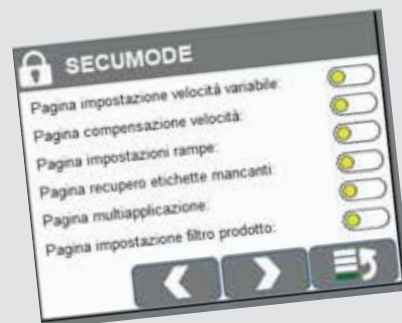

MMiI Man Machine Instinctive Interface

LABELING & MARKING

Range Monitoring. Calculation in real time of autonomy, in pieces and in residual time (in performance function); with representation graphic / chromatic and display visualization of "approaching end of roll". The monitoring is always active, does not require any operation (fail proof). Requires the use of rolls whole labels or in any case with quantity of labels known

Range Monitoring. Calcolo in tempo reale dell'autonomia, in pezzi e in tempo residui (in funzione delle prestazioni); con rappresentazione grafica/cromatica e visualizzazione a display dell'"approssimarsi esaurimento rotolo". Il monitoraggio è sempre attivo, non richiede alcuna operatività (fail proof). Richiede l'impiego di rotoli etichette interi o comunque con quantità di etichette conosciuta

Quick Multi-Input of parameters (extended keyboard or graphic "slider" or +/- keys); without confirmation and with Undo function

Clever Buttons Show-In. Buttons with intuitive icons and display of the status or set value; logic color inspired by the EN60204 standard

Multi-Input rapido dei parametri (tastiera estesa o "slider" grafico o tasti +/-); senza necessità di conferma e con funzione Undo

Clever Buttons Show-In. Pulsanti con icone intuitive e visualizzazione dello stato o del valore impostato; logica cromatica ispirata alla norma EN60204